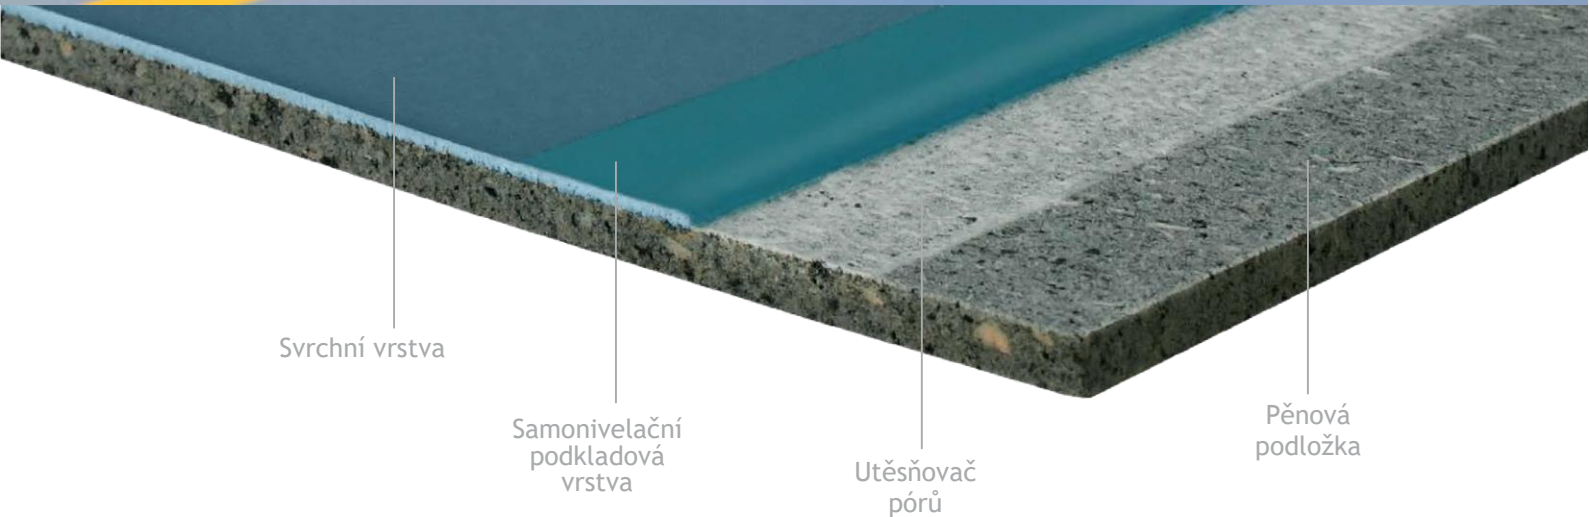

UDRŽITELNOST

Udržitelná sportovní podlaha vyrobená z ekologicky bezvadných složek, která zaručuje mnohaletou spokojenost díky vysoké úrovni odolnosti v oděru a dlouhodobě skvělým technickým a herním parametrům.

**BEZPEČNOST
A ŽIVOTNÍ
PROSTŘEDÍ**

Sportovní podlahový systém Herculan MF Blue splňuje přísná německá kritéria AgBB/DIBt a požadavky Ecospecifier týkající se emisí. Díky tomu je systém mimořádně šetrný k životnímu prostředí a bezpečný, včetně období od pokládky do prvního nástupu hráčů a sportovců.

**MODERNÍ
BARVY A
DESIGN**

Vaše sportovní podlaha Herculan se neomezuje na tradiční barvy. Nabízíme celou řadu aktuálních a moderních odstínů s grafickým ztvárněním dle vlastní volby. Nabízí se rovněž možnost použití více než jednoho barevného odstínu, aby vaše sportovní podlaha získala naprosto jedinečný vzhled.

PODLAHY PRO HALOVÉ SPORTY ŠPIČKOVÁ TECHNOLOGIE HERCULAN MF BLUE

Svrchní vrstva

Samonivelační
podkladová
vrstva

Utěšňovač
pórů

Pěnová
podložka

CERTIFIKOVANÁ A OVĚŘENÁ SPOLEHLIVOST

- Mimořádná odolnost v oděru
- Nejvyšší dosažitelná třída reakce na oheň pro sportovní podlahy: Bfl-S1
- Podlaha schválená a certifikovaná několika národními i mezinárodními orgány
- Nízkoúdržbový a snadno čistitelný povrch
- Bezešvý povrch