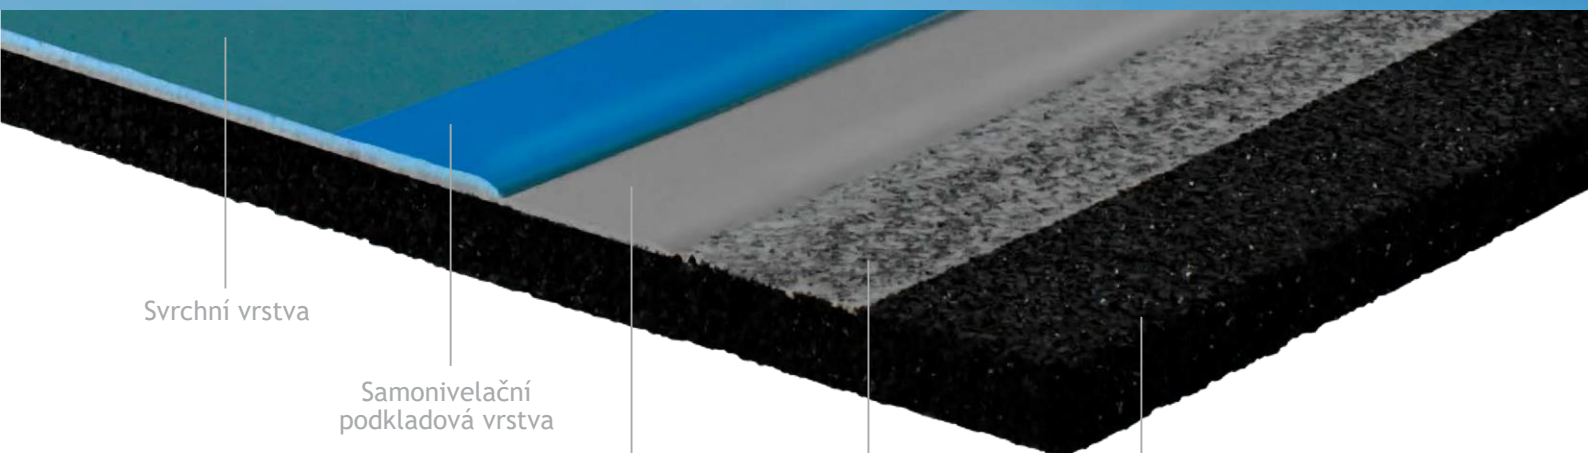

**KOLEČKOVÉ  
SPORTY A  
SPORTY PRO  
ZNEVÝHODNĚ  
NÉ**

Systém Herculan MF RH s tvrdou ztužující vrstvou byl vyroben exkluzivně pro sporty, jako například inline hokej, inline bruslení a sporty na invalidním vozíku. Herculan MF RH se ale hodí i pro ostatní halové sporty.

**MODERNÍ  
BARVY  
A DESIGN**

Vaše sportovní podlaha Herculan se neomezuje na tradiční barvy. Nabízíme celou řadu aktuálních a moderních odstínů s grafickým ztvárněním dle vlastní volby. Nabízí se rovněž možnost použití více než jednoho barevného odstínu, aby vaše sportovní podlaha získala naprosto jedinečný vzhled.

Svrchní vrstva

Samonivelační  
podkladová vrstva

Ztužující  
vrstva

Utěšňovač  
pórů

Pryžová  
podložka

CERTIFIKOVANÁ  
A OVĚŘENÁ  
SPOLEHLIVOST

- Mimořádná odolnost v oděru
- Nejvyšší dosažitelná třída reakce na oheň pro sportovní podlahy: Bfl-S1
- Podlaha schválená a certifikovaná několika národními i mezinárodními orgány
- Nízkoúdržbový a snadno čistitelný povrch
- Bezešvý povrch